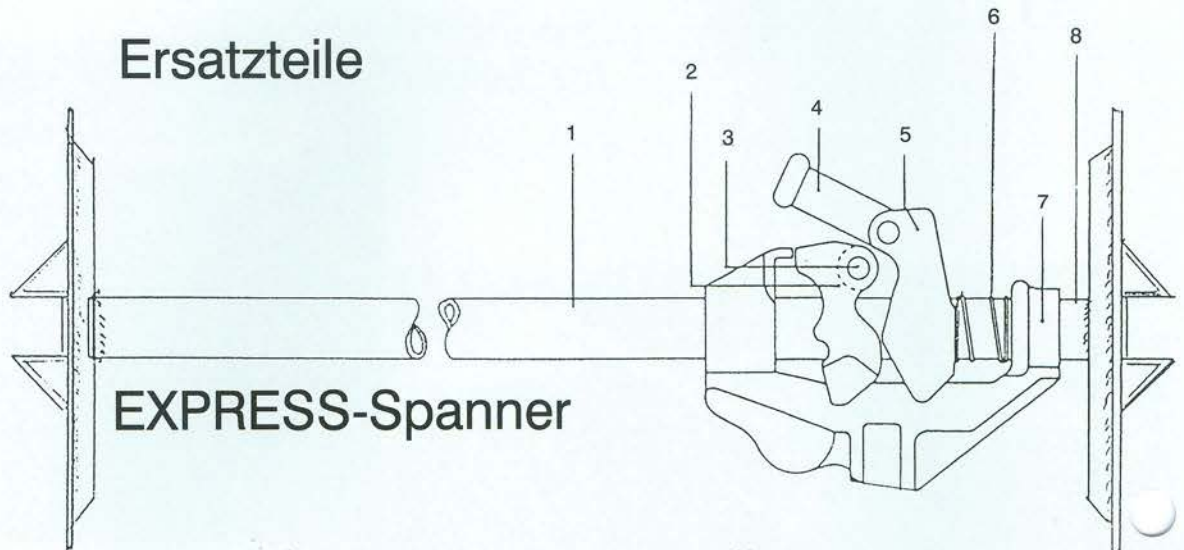

Ersatzteile

EXPRESS-Spanner

PRONTO

VERBAUSTREBE

Bild-Nr.	Bezeichnung	Artikel-Nr.	Bild-Nr.	Bezeichnung	Artikel-Nr.
1	Schutzrohr für EXPRESS-Spanner	919.054	11	Rolle + Bolzen f. EXPRESS-Spanner + PRONTO	919.013
2	Klemmplatte unten für EXPRESS-Spanner + PRONTO	919.043	12	Klemmplatte für Hub	919.023
3	Rolle + Bolzen f. EXPRESS-Spanner + PRONTO	919.013	13	Druckfeder	919.063
4	Hebetülle für EXPRESS-Spanner	919.025	14	Spannkopf mit Spannstange für PRONTO	919.024
5	Klemmplatte für Hub	919.023	15	Führungsbügel für PRONTO	919.014
6	Druckfeder	919.063	16	Haltestift für Grabschalung	119.025
7	Führungsbügel	919.044	17	Verbaustrebe Innenteil	911.035
8	Spannstange ohne Andruck-Knöpfe	919.053	18	Arretierhaken für Verbaustrebe	911.015
9	Spannhebel mit Hebetülle für PRONTO	919.033	19	Verbaustrebe Außenteil	911.025
10	Klemmplatte mit Entriegelung für PRONTO	919.034			