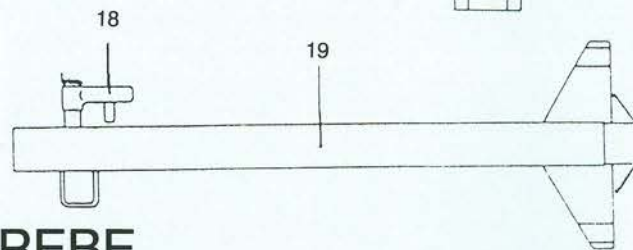

Ersatzteile

EXPRESS-Spanner

PRONTO

VERBAUSTREBE

Bild-Nr.	Bezeichnung	Artikel-Nr.	Bild-Nr.	Bezeichnung	Artikel-Nr.
1	Schutzrohr für EXPRESS-Spanner	919.054	11	Rolle + Bolzen f. EXPRESS-Spanner + PRONTO	919.013
2	Klemmplatte unten für EXPRESS-Spanner + PRONTO	919.043	12	Klemmplatte für Hub	919.023
3	Rolle + Bolzen f. EXPRESS-Spanner + PRONTO	919.013	13	Druckfeder	919.063
4	Hebetülle für EXPRESS-Spanner	919.025	14	Spannkopf mit Spannstange für PRONTO	919.024
5	Klemmplatte für Hub	919.023	15	Führungsbügel für PRONTO	919.014
6	Druckfeder	919.063	16	Haltestift für Grabschalung	119.025
7	Führungsbügel	919.044	17	Verbaustrebe Innenteil	911.035
8	Spannstange ohne Andruck-Knöpfe	919.053	18	Arretierhaken für Verbaustrebe	911.015
9	Spannhebel mit Hebetülle für PRONTO	919.033	19	Verbaustrebe Außenteil	911.025
10	Klemmplatte mit Entriegelung für PRONTO	919.034			