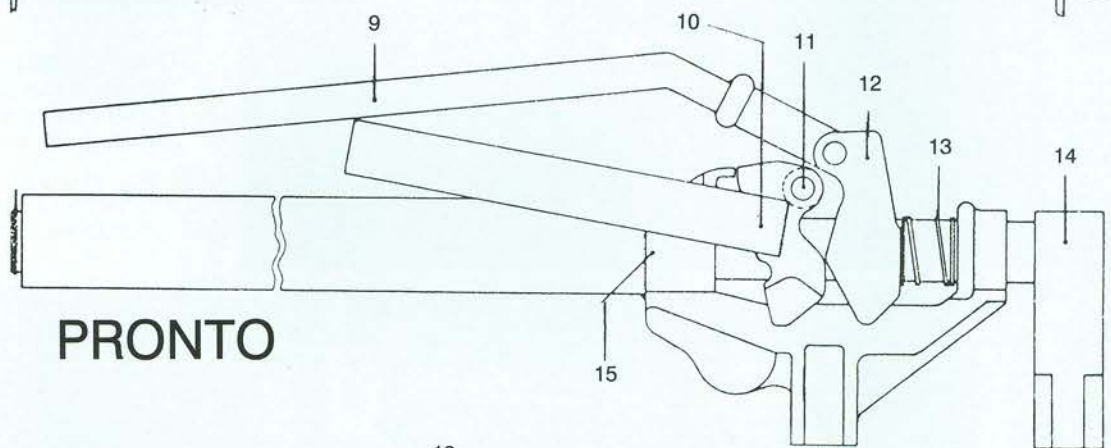

Ersatzteile

EXPRESS-Spanner

PRONTO

VERBAUSTREBE

Bild-Nr.	Bezeichnung	Artikel-Nr.	Bild-Nr.	Bezeichnung	Artikel-Nr.
1	Schutzrohr für EXPRESS-Spanner	919.054	11	Rolle + Bolzen f. EXPRESS-Spanner + PRONTO	919.013
2	Klemmplatte unten für EXPRESS-Spanner + PRONTO	919.043	12	Klemmplatte für Hub	919.023
3	Rolle + Bolzen f. EXPRESS-Spanner + PRONTO	919.013	13	Druckfeder	919.063
4	Hebetülle für EXPRESS-Spanner	919.025	14	Spannkopf mit Spannstange für PRONTO	919.024
5	Klemmplatte für Hub	919.023	15	Führungsbügel für PRONTO	919.014
6	Druckfeder	919.063	16	Haltestift für Grabschalung	119.025
7	Führungsbügel	919.044	17	Verbaustrebe Innenteil	911.035
8	Spannstange ohne Andruck-Knöpfe	919.053	18	Arretierhaken für Verbaustrebe	911.015
9	Spannhebel mit Hebetülle für PRONTO	919.033	19	Verbaustrebe Außenteil	911.025
10	Klemmplatte mit Entriegelung für PRONTO	919.034			